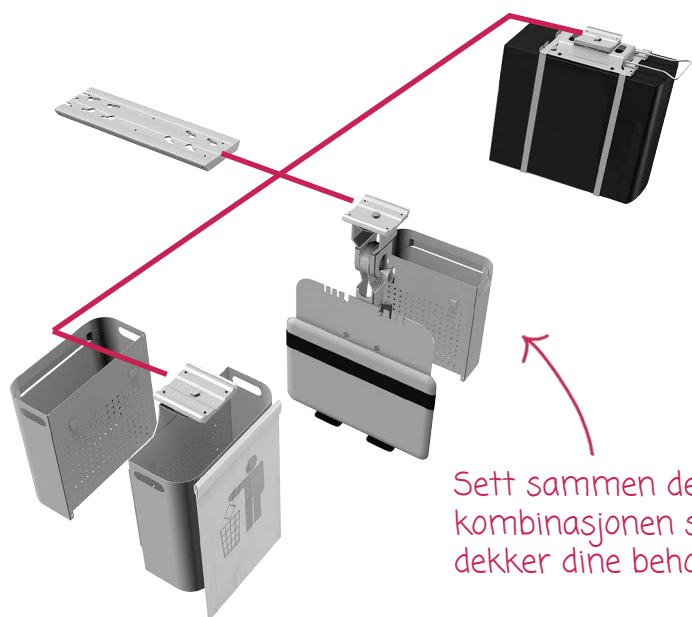

LIFTSYSTEM

Oppbevaring som gir deg en ryddig arbeidsflate

OPPBEVARING UNDER SKRIVEBORDET

Med oppbevaring under skrivebordet slipper du å ha laptop, kabler og annet liggende på skrivebordet. LiftSystem er serien for dette tilbehøret som har samme fine kvalitet og funksjon som Conceptum.

LiftSystem består av en skinne som festes under skrivebordet, der kan du plassere dine tilbehør.

Skinne

Sølv [477498](#)
400x116x20 (BxDxH mm)

Dataholder

Sølv [477504](#)
150x410x70 (BxDxH mm)

Kabelrør

Hvit [477536](#), Sølv [477534](#), Svart [477535](#)
346x230x54 (BxDxH mm)