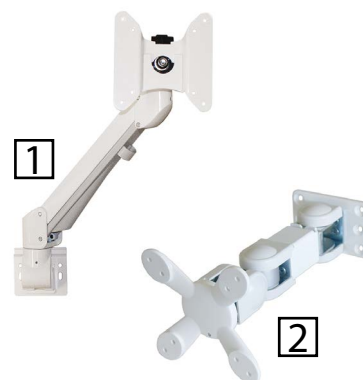

1. Monitorarm

Hvit [477494](#), Alu/Sølv [477493](#)
Gassfjæret L=300mm

2. Monitorfeste

Hvit [477491](#), Alu/Sølv [477490](#)
3-leddet L=240mm

Du finner hele serien på gerdmans.no